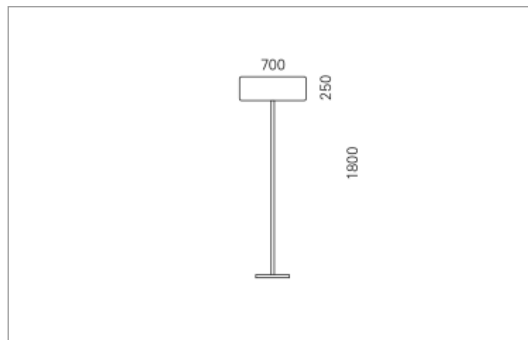

EMIL Stehleuchte

EMIL, der textile Quader ist wohnlich, blendfrei und effizient. Die drei Grössen lassen sich beliebig kombinieren. Der Einsatzbereich von EMIL reicht von repräsentativen Räumen über Besprechungszonen, Loungebereiche bis zum Wohnraum.

Montage

Materialisierung:

textiler Lampenschirm, Acrylglas satiniert, Kabel transparent mit Stecker

Spezifikationen:

- Direkt/Indirekt Lichtanteil 85:15
- passive Kühlung
- elektronisches Betriebsgerät integriert
- homogene Auflösung der LED Punkte
- Schirm abwaschbar

Masse	700 x 420 x 1800 mm
Leuchtmittel	LED
Leuchten-Gesamtlichtstrom	3900 lm
Farbtemperatur	3000K
Leuchten-Lichtausbeute	130 lm/W
Farbwiedergabeindex Ra	> 80
Systemleistung	30 W
UGR quer / längs	17.9/18.1
Gewicht	18 kg
Dimmung	switchDim, DALI, Casambi
Lebensdauer	50000 h
Schutzart	IP 20