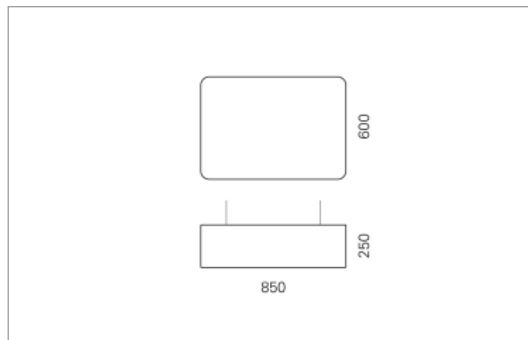

Montage

Materialisierung:

textiler Lampenschirm, Acrylglas satiniert, Kabel transparent, 1.5m Kabel transparent und 1.5m Stahlseil

Spezifikationen:

- Direkt/Indirekt Lichtanteil 85:15
- passive Kühlung
- elektronisches Betriebsgerät integriert
- homogene Auflösung der LED Punkte
- Schirm abwaschbar

Masse	850 x 600 x 250 mm
Leuchtmittel	LED
Leuchten-Gesamtlichtstrom	6900 lm
Farbtemperatur	4000K
Leuchten-Lichtausbeute	141.7 lm/W
Farbwiedergabeindex Ra	> 80
Systemleistung	48.7 W
UGR quer / längs	17.1/17.3
Gewicht	8 kg
Dimmung	DALI, switchDim, Casambi
Lebensdauer	50000 h
Schutzart	IP 20