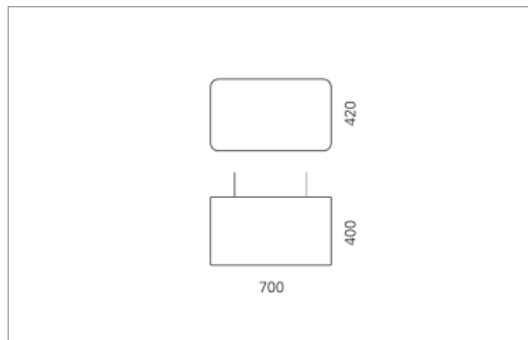

Montage

Materialisierung:

textiler Lampenschirm, Acrylglas satiniert, Kabel transparent, 1.5m Kabel transparent und 1.5m Stahlseil

Spezifikationen:

- Direkt/Indirekt Lichtanteil 85:15
- passive Kühlung
- elektronisches Betriebsgerät integriert
- homogene Auflösung der LED Punkte
- Schirm abwaschbar

Masse	700 x 420 x 400 mm
Leuchtmittel	LED
Leuchten-Gesamtlichtstrom	3500 lm
Lichtfarbe	Tunable White
Farbtemperatur	6000K
Leuchten-Lichtausbeute	93.6 lm/W
Farbwiedergabeindex Ra	> 80
Systemleistung	37.4 W
UGR quer / längs	14.8/15
Gewicht	5.5 kg
Dimmung	DALI, switchDim, Casambi
Lebensdauer	50000 h
Schutzart	IP 20