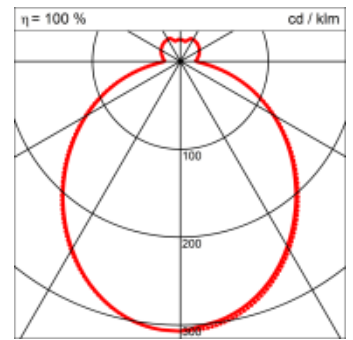

Montage

Materialisierung:

textiler Lampenschirm, Acrylglas satiniert, Kabel transparent, 1.5m Kabel transparent und 1.5m Stahlseil

Spezifikationen:

- Direkt/Indirekt Lichtanteil 85:15
- passive Kühlung
- elektronisches Betriebsgerät integriert
- homogene Auflösung der LED Punkte
- Schirm abwaschbar

Masse	700 x 420 x 400 mm
Leuchtmittel	LED
Leuchten-Gesamtlichtstrom	3500 lm
Lichtfarbe	Tunable White
Farbtemperatur	6000K
Leuchten-Lichtausbeute	93.6 lm/W
Farbwiedergabeindex Ra	> 80
Systemleistung	37.4 W
UGR quer / längs	14.8/15
Gewicht	5.5 kg
Dimmung	DALI, switchDim, Casambi
Lebensdauer	50000 h
Schutzart	IP 20