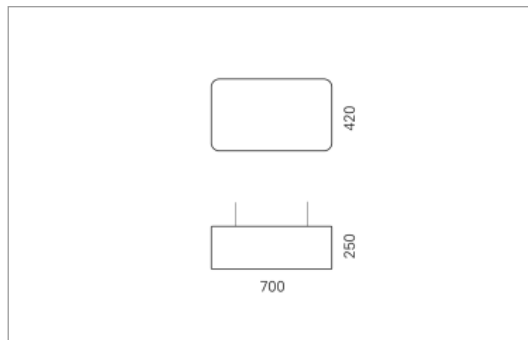

Montage

Materialisierung:

textiler Lampenschirm, Acrylglas satiniert, Kabel transparent, 1.5m Kabel transparent und 1.5m Stahlseil

Spezifikationen:

- Direkt/Indirekt Lichtanteil 85:15
- passive Kühlung
- elektronisches Betriebsgerät integriert
- homogene Auflösung der LED Punkte
- Schirm abwaschbar

Masse	700 x 420 x 250 mm
Leuchtmittel	LED
Leuchten-Gesamtlichtstrom	3900 lm
Farbtemperatur	3000K
Leuchten-Lichtausbeute	130 lm/W
Farbwiedergabeindex Ra	> 80
Systemleistung	30 W
UGR quer / längs	16.1/16.3
Gewicht	5.5 kg
Dimmung	DALI, switchDim, Casambi
Lebensdauer	50000 h
Schutzart	IP 20