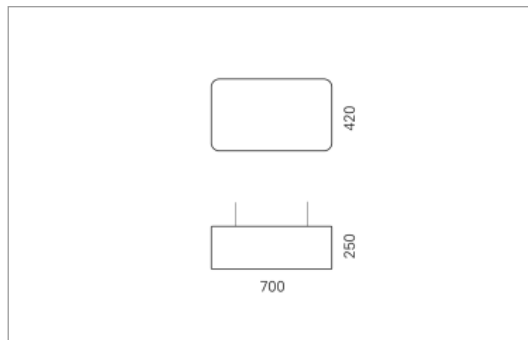

Montage

Materialisierung:

textiler Lampenschirm, Acrylglas satiniert, Kabel transparent, 1.5m Kabel transparent und 1.5m Stahlseil

Spezifikationen:

- Direkt/Indirekt Lichtanteil 85:15
- passive Kühlung
- elektronisches Betriebsgerät integriert
- homogene Auflösung der LED Punkte
- Schirm abwaschbar

Masse	700 x 420 x 250 mm
Leuchtmittel	LED
Leuchten-Gesamtlichtstrom	3500 lm
Lichtfarbe	Tunable White
Farbtemperatur	6000K
Leuchten-Lichtausbeute	93.6 lm/W
Farbwiedergabeindex Ra	> 80
Systemleistung	37.4 W
UGR quer / längs	15.8/15.9
Gewicht	5.5 kg
Dimmung	DALI, switchDim, Casambi
Lebensdauer	50000 h
Schutzart	IP 20