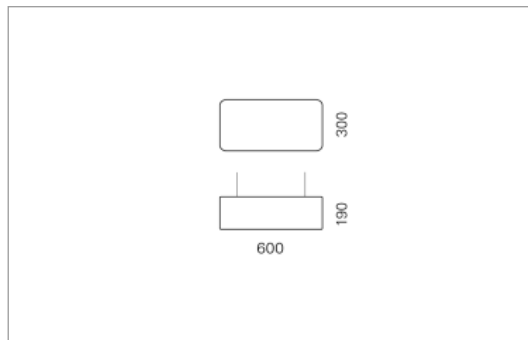

Montage

Materialisierung:

textiler Lampenschirm, Acrylglas satiniert, Kabel transparent, 1.5m Kabel transparent und 1.5m Stahlseil

Spezifikationen:

- Direkt/Indirekt Lichtanteil 85:15
- passive Kühlung
- elektronisches Betriebsgerät integriert
- homogene Auflösung der LED Punkte
- Schirm abwaschbar

Masse	600 x 300 x 190 mm
Leuchtmittel	LED
Leuchten-Gesamtlichtstrom	2900 lm
Lichtfarbe	Tunable White
Farbtemperatur	6000K
Leuchten-Lichtausbeute	91.5 lm/W
Farbwiedergabeindex Ra	> 80
Systemleistung	31.7 W
UGR quer / längs	16.4/16.6
Gewicht	3.5 kg
Dimmung	DALI, switchDim, Casambi
Lebensdauer	50000 h
Schutzart	IP 20