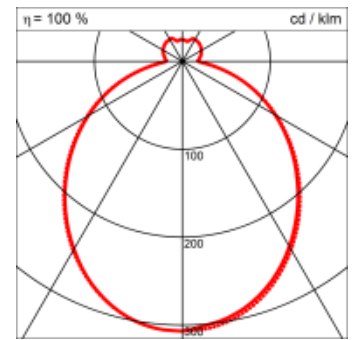

Montage

Materialisierung:

textiler Lampenschirm, Acrylglas satiniert

Spezifikationen:

- Direkt/Indirekt Lichtanteil 85:15
- passive Kühlung
- elektronisches Betriebsgerät integriert
- homogene Auflösung der LED Punkte
- Schirm abwaschbar

Masse	850 x 600 x 250 mm
Leuchtmittel	LED
Leuchten-Gesamtlichtstrom	6900 lm
Farbtemperatur	4000K
Leuchten-Lichtausbeute	141.7 lm/W
Farbwiedergabeindex Ra	> 80
Systemleistung	48.7 W
UGR quer / längs	17.1/17.3
Gewicht	8 kg
Dimmung	DALI, switchDim, Casambi
Lebensdauer	50000 h
Schutzart	IP 20