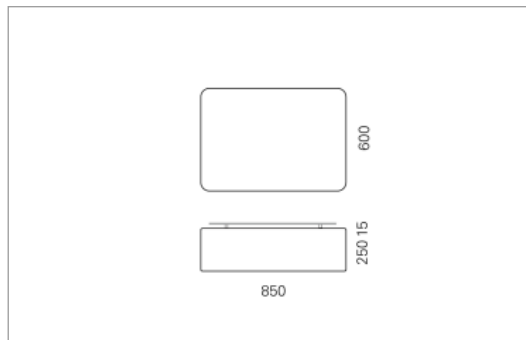

Montage

Materialisierung:

textiler Lampenschirm, Acrylglas satiniert

Spezifikationen:

- Direkt/Indirekt Lichtanteil 85:15
- passive Kühlung
- elektronisches Betriebsgerät integriert
- homogene Auflösung der LED Punkte
- Schirm abwaschbar

Masse	850 x 600 x 250 mm
Leuchtmittel	LED
Leuchten-Gesamtlichtstrom	6900 lm
Farbtemperatur	4000K
Leuchten-Lichtausbeute	141.7 lm/W
Farbwiedergabeindex Ra	> 80
Systemleistung	48.7 W
UGR quer / längs	17.1/17.3
Gewicht	8 kg
Dimmung	DALI, switchDim, Casambi
Lebensdauer	50000 h
Schutzart	IP 20