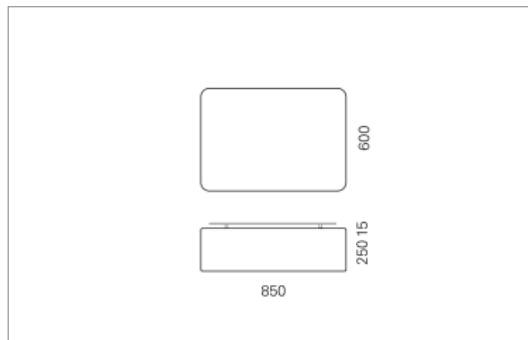

Montage

Materialisierung:

textiler Lampenschirm, Acrylglas satiniert

Spezifikationen:

- Direkt/Indirekt Lichtanteil 85:15
- passive Kühlung
- elektronisches Betriebsgerät integriert
- homogene Auflösung der LED Punkte
- Schirm abwaschbar

Masse	850 x 600 x 250 mm
Leuchtmittel	LED
Leuchten-Gesamtlichtstrom	6500 lm
Farbtemperatur	3000K
Leuchten-Lichtausbeute	133.5 lm/W
Farbwiedergabeindex Ra	> 80
Systemleistung	48.7 W
UGR quer / längs	16.9/17.1
Gewicht	8 kg
Dimmung	DALI, switchDim, Casambi
Lebensdauer	50000 h
Schutzart	IP 20