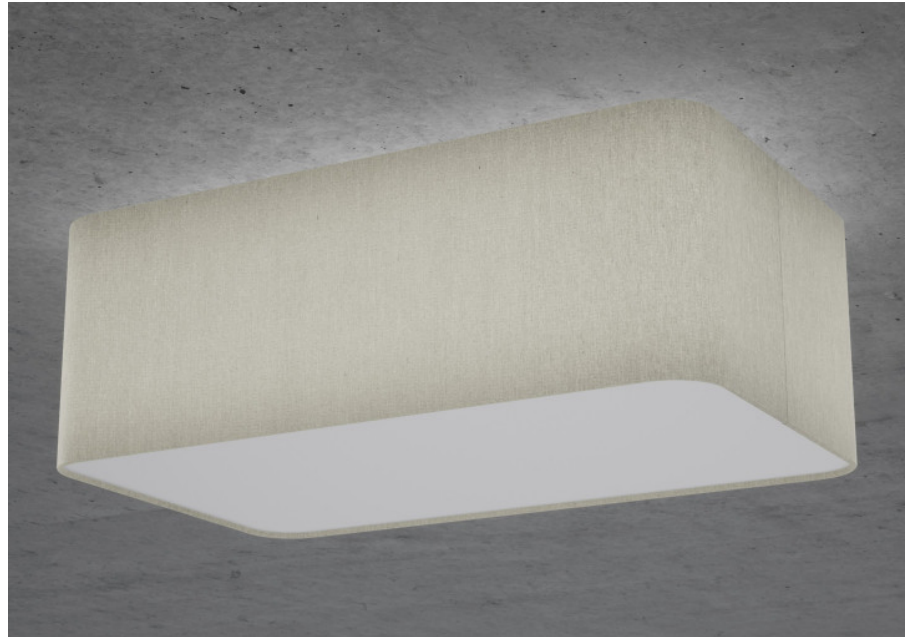

EMIL Direkt

EMIL, der textile Quader ist wohnlich, blendfrei und effizient. Die drei Grössen lassen sich beliebig kombinieren. Der Einsatzbereich von EMIL reicht von repräsentativen Räumen über Besprechungszonen, Loungebereiche bis zum Wohnraum.

Montage

Materialisierung:

textiler Lampenschirm, Acrylglas satiniert

Spezifikationen:

- Direkt/Indirekt Lichtanteil 85:15
- passive Kühlung
- elektronisches Betriebsgerät integriert
- homogene Auflösung der LED Punkte
- Schirm abwaschbar

Masse	850 x 600 x 250 mm
Leuchtmittel	LED
Leuchten-Gesamtlichtstrom	6500 lm
Farbtemperatur	3000K
Leuchten-Lichtausbeute	133.5 lm/W
Farbwiedergabeindex Ra	> 80
Systemleistung	48.7 W
UGR quer / längs	16.9/17.1
Gewicht	8 kg
Dimmung	DALI, switchDim, Casambi
Lebensdauer	50000 h
Schutzart	IP 20