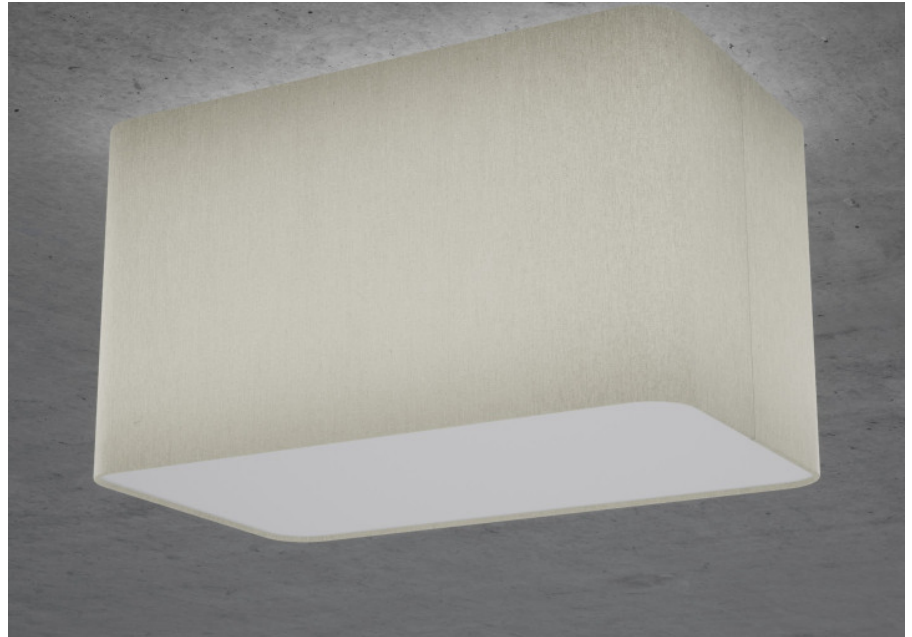

EMIL Direkt

EMIL, der textile Quader ist wohnlich, blendfrei und effizient. Die drei Grössen lassen sich beliebig kombinieren. Der Einsatzbereich von EMIL reicht von repräsentativen Räumen über Besprechungszonen, Loungebereiche bis zum Wohnraum.

Montage

Materialisierung:

textiler Lampenschirm, Acrylglas satiniert

Spezifikationen:

- Direkt/Indirekt Lichtanteil 85:15
- passive Kühlung
- elektronisches Betriebsgerät integriert
- homogene Auflösung der LED Punkte
- Schirm abwaschbar

Masse	700 x 420 x 400 mm
Leuchtmittel	LED
Leuchten-Gesamtlichtstrom	3900 lm
Farbtemperatur	3000K
Leuchten-Lichtausbeute	130 lm/W
Farbwiedergabeindex Ra	> 80
Systemleistung	30 W
UGR quer / längs	15.2/15.4
Gewicht	5.5 kg
Dimmung	DALI, switchDim, Casambi
Lebensdauer	50000 h
Schutzart	IP 20