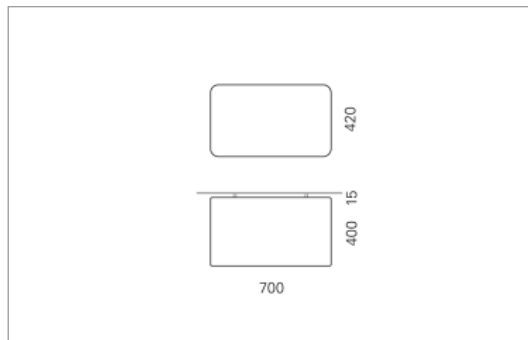

EMIL Direkt

EMIL, der textile Quader ist wohnlich, blendfrei und effizient. Die drei Grössen lassen sich beliebig kombinieren. Der Einsatzbereich von EMIL reicht von repräsentativen Räumen über Besprechungszonen, Loungebereiche bis zum Wohnraum.

Montage

Materialisierung:

textiler Lampenschirm, Acrylglas satiniert

Spezifikationen:

- Direkt/Indirekt Lichtanteil 85:15
- passive Kühlung
- elektronisches Betriebsgerät integriert
- homogene Auflösung der LED Punkte
- Schirm abwaschbar

Masse	700 x 420 x 400 mm
Leuchtmittel	LED
Leuchten-Gesamtlichtstrom	3900 lm
Farbtemperatur	3000K
Leuchten-Lichtausbeute	130 lm/W
Farbwiedergabeindex Ra	> 80
Systemleistung	30 W
UGR quer / längs	15.2/15.4
Gewicht	5.5 kg
Dimmung	DALI, switchDim, Casambi
Lebensdauer	50000 h
Schutzart	IP 20