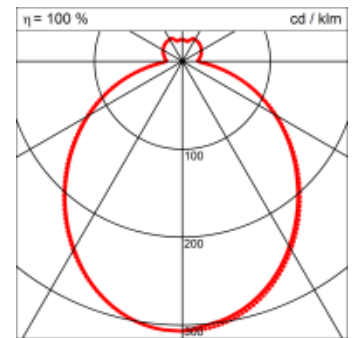

Montage

Materialisierung:

textiler Lampenschirm, Acrylglas satiniert

Spezifikationen:

- Direkt/Indirekt Lichtanteil 85:15
- passive Kühlung
- elektronisches Betriebsgerät integriert
- homogene Auflösung der LED Punkte
- Schirm abwaschbar

Masse	700 x 420 x 250 mm
Leuchtmittel	LED
Leuchten-Gesamtlichtstrom	4100 lm
Farbtemperatur	4000K
Leuchten-Lichtausbeute	136.7 lm/W
Farbwiedergabeindex Ra	> 80
Systemleistung	30 W
UGR quer / längs	16.3/16.5
Gewicht	5.5 kg
Dimmung	DALI, switchDim, Casambi
Lebensdauer	50000 h
Schutzart	IP 20