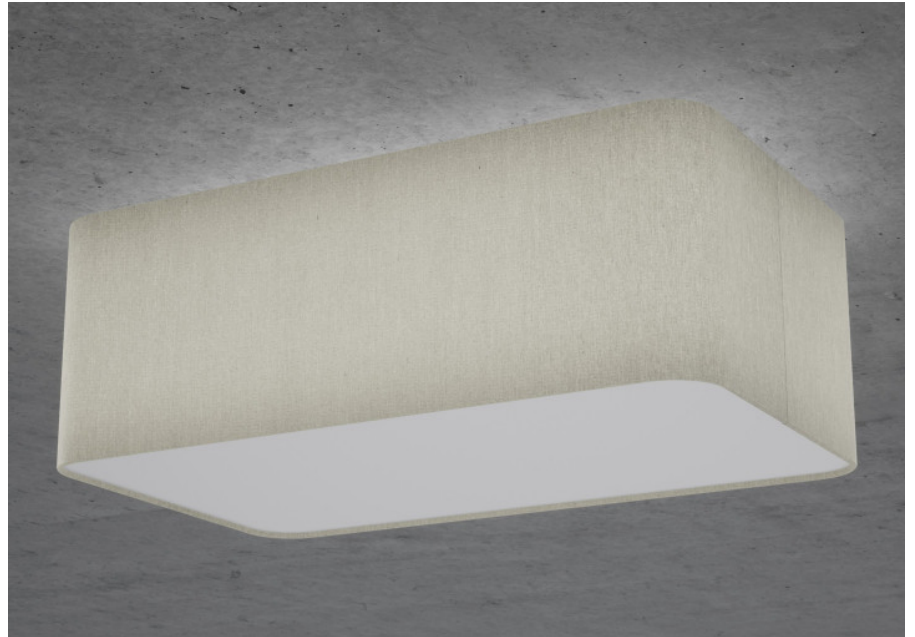

EMIL Direkt

EMIL, der textile Quader ist wohnlich, blendfrei und effizient. Die drei Grössen lassen sich beliebig kombinieren. Der Einsatzbereich von EMIL reicht von repräsentativen Räumen über Besprechungszonen, Loungebereiche bis zum Wohnraum.

Montage

Materialisierung:

textiler Lampenschirm, Acrylglas satiniert

Spezifikationen:

- Direkt/Indirekt Lichtanteil 85:15
- passive Kühlung
- elektronisches Betriebsgerät integriert
- homogene Auflösung der LED Punkte
- Schirm abwaschbar

Masse	700 x 420 x 250 mm
Leuchtmittel	LED
Leuchten-Gesamtlichtstrom	4100 lm
Farbtemperatur	4000K
Leuchten-Lichtausbeute	136.7 lm/W
Farbwiedergabeindex Ra	> 80
Systemleistung	30 W
UGR quer / längs	16.3/16.5
Gewicht	5.5 kg
Dimmung	DALI, switchDim, Casambi
Lebensdauer	50000 h
Schutzart	IP 20