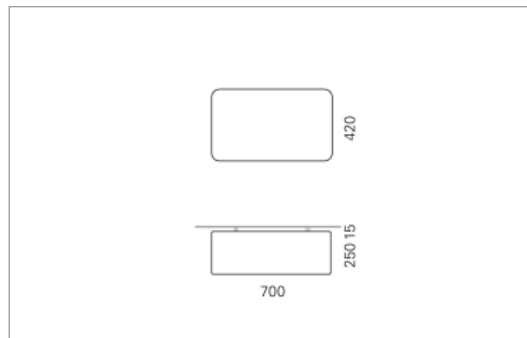

Montage

Materialisierung:

textiler Lampenschirm, Acrylglas satiniert

Spezifikationen:

- Direkt/Indirekt Lichtanteil 85:15
- passive Kühlung
- elektronisches Betriebsgerät integriert
- homogene Auflösung der LED Punkte
- Schirm abwaschbar

Masse	700 x 420 x 250 mm
Leuchtmittel	LED
Leuchten-Gesamtlichtstrom	4100 lm
Farbtemperatur	4000K
Leuchten-Lichtausbeute	136.7 lm/W
Farbwiedergabeindex Ra	> 80
Systemleistung	30 W
UGR quer / längs	16.3/16.5
Gewicht	5.5 kg
Dimmung	DALI, switchDim, Casambi
Lebensdauer	50000 h
Schutzart	IP 20