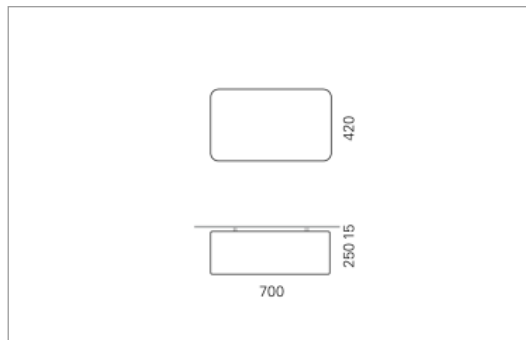

Montage

Materialisierung:

textiler Lampenschirm, Acrylglas satiniert

Spezifikationen:

- Direkt/Indirekt Lichtanteil 85:15
- passive Kühlung
- elektronisches Betriebsgerät integriert
- homogene Auflösung der LED Punkte
- Schirm abwaschbar

Masse	700 x 420 x 250 mm
Leuchtmittel	LED
Leuchten-Gesamtlichtstrom	3500 lm
Lichtfarbe	Tunable White
Farbtemperatur	6000K
Leuchten-Lichtausbeute	93.6 lm/W
Farbwiedergabeindex Ra	> 80
Systemleistung	37.4 W
UGR quer / längs	15.8/15.9
Gewicht	5.5 kg
Dimmung	DALI, switchDim, Casambi
Lebensdauer	50000 h
Schutzart	IP 20