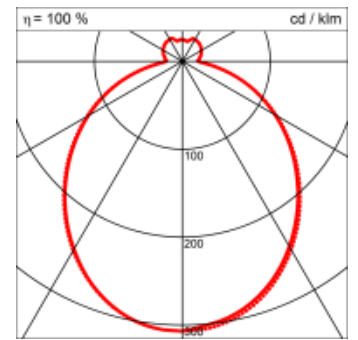

Montage

Materialisierung:

textiler Lampenschirm, Acrylglas satiniert

Spezifikationen:

- Direkt/Indirekt Lichtanteil 85:15
- passive Kühlung
- elektronisches Betriebsgerät integriert
- homogene Auflösung der LED Punkte
- Schirm abwaschbar

Masse	700 x 420 x 250 mm
Leuchtmittel	LED
Leuchten-Gesamtlichtstrom	3500 lm
Lichtfarbe	Tunable White
Farbtemperatur	6000K
Leuchten-Lichtausbeute	93.6 lm/W
Farbwiedergabeindex Ra	> 80
Systemleistung	37.4 W
UGR quer / längs	15.8/15.9
Gewicht	5.5 kg
Dimmung	DALI, switchDim, Casambi
Lebensdauer	50000 h
Schutzart	IP 20