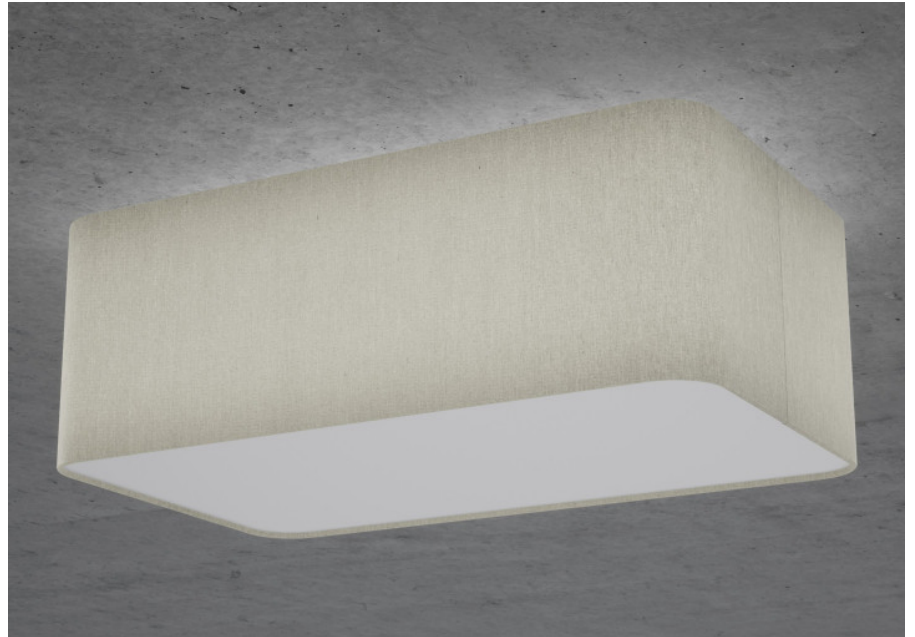

EMIL Direkt

EMIL, der textile Quader ist wohnlich, blendfrei und effizient. Die drei Grössen lassen sich beliebig kombinieren. Der Einsatzbereich von EMIL reicht von repräsentativen Räumen über Besprechungszonen, Loungebereiche bis zum Wohnraum.

Montage

Materialisierung:

textiler Lampenschirm, Acrylglas satiniert

Spezifikationen:

- Direkt/Indirekt Lichtanteil 85:15
- passive Kühlung
- elektronisches Betriebsgerät integriert
- homogene Auflösung der LED Punkte
- Schirm abwaschbar

Masse	700 x 420 x 250 mm
Leuchtmittel	LED
Leuchten-Gesamtlichtstrom	3500 lm
Lichtfarbe	Tunable White
Farbtemperatur	6000K
Leuchten-Lichtausbeute	93.6 lm/W
Farbwiedergabeindex Ra	> 80
Systemleistung	37.4 W
UGR quer / längs	15.8/15.9
Gewicht	5.5 kg
Dimmung	DALI, switchDim, Casambi
Lebensdauer	50000 h
Schutzart	IP 20