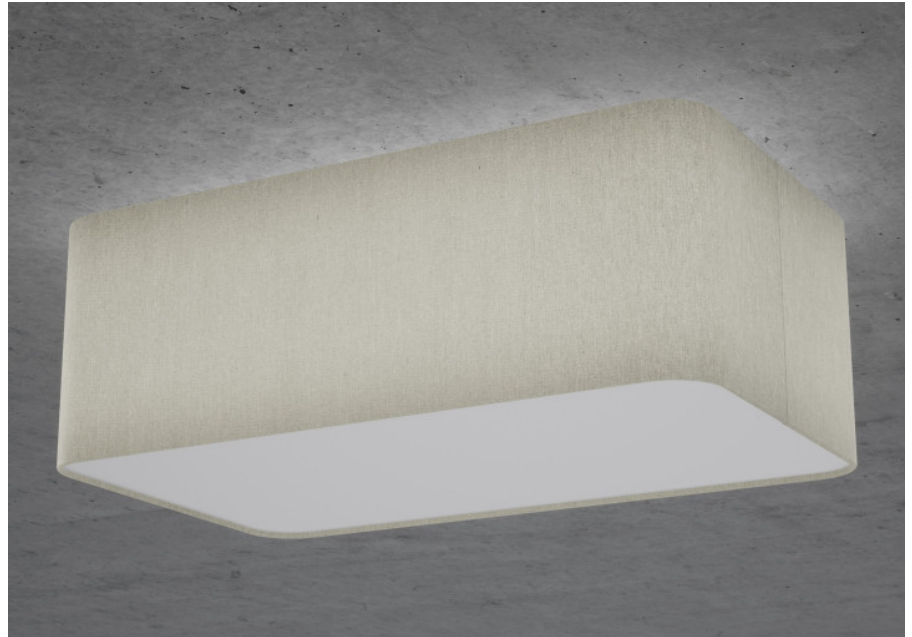

EMIL Direkt

EMIL, der textile Quader ist wohnlich, blendfrei und effizient. Die drei Grössen lassen sich beliebig kombinieren. Der Einsatzbereich von EMIL reicht von repräsentativen Räumen über Besprechungszonen, Loungebereiche bis zum Wohnraum.

Montage

Materialisierung:

textiler Lampenschirm, Acrylglas satiniert

Spezifikationen:

- Direkt/Indirekt Lichtanteil 85:15
- passive Kühlung
- elektronisches Betriebsgerät integriert
- homogene Auflösung der LED Punkte
- Schirm abwaschbar

Masse	600 x 300 x 190 mm
Leuchtmittel	LED
Leuchten-Gesamtlichtstrom	3300 lm
Farbtemperatur	4000K
Leuchten-Lichtausbeute	121.8 lm/W
Farbwiedergabeindex Ra	> 80
Systemleistung	27.1 W
UGR quer / längs	16.8/17
Gewicht	3.5 kg
Dimmung	DALI, switchDim, Casambi
Lebensdauer	50000 h
Schutzart	IP 20