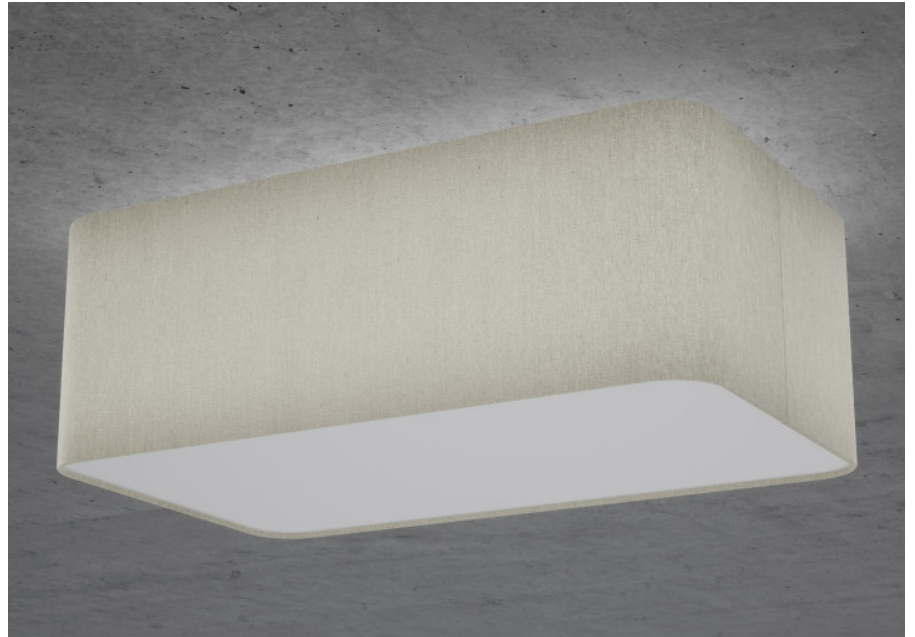

EMIL Direkt

EMIL, der textile Quader ist wohnlich, blendfrei und effizient. Die drei Grössen lassen sich beliebig kombinieren. Der Einsatzbereich von EMIL reicht von repräsentativen Räumen über Besprechungszonen, Loungebereiche bis zum Wohnraum.

Montage

Materialisierung:

textiler Lampenschirm, Acrylglas satiniert

Spezifikationen:

- Direkt/Indirekt Lichtanteil 85:15
- passive Kühlung
- elektronisches Betriebsgerät integriert
- homogene Auflösung der LED Punkte
- Schirm abwaschbar

Masse	600 x 300 x 190 mm
Leuchtmittel	LED
Leuchten-Gesamtlichtstrom	3200 lm
Farbtemperatur	3000K
Leuchten-Lichtausbeute	118.1 lm/W
Farbwiedergabeindex Ra	> 80
Systemleistung	27.1 W
UGR quer / längs	16.7/16.9
Gewicht	3.5 kg
Dimmung	DALI, switchDim, Casambi
Lebensdauer	50000 h
Schutzart	IP 20