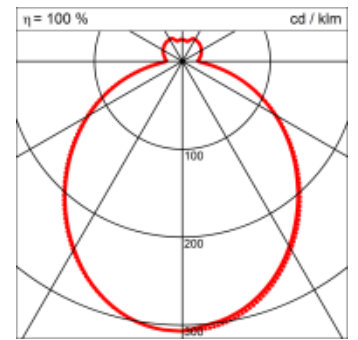

Montage

Materialisierung:

textiler Lampenschirm, Acrylglas satiniert

Spezifikationen:

- Direkt/Indirekt Lichtanteil 85:15
- passive Kühlung
- elektronisches Betriebsgerät integriert
- homogene Auflösung der LED Punkte
- Schirm abwaschbar

Masse	600 x 300 x 190 mm
Leuchtmittel	LED
Leuchten-Gesamtlichtstrom	3200 lm
Farbtemperatur	3000K
Leuchten-Lichtausbeute	118.1 lm/W
Farbwiedergabeindex Ra	> 80
Systemleistung	27.1 W
UGR quer / längs	16.7/16.9
Gewicht	3.5 kg
Dimmung	DALI, switchDim, Casambi
Lebensdauer	50000 h
Schutzart	IP 20