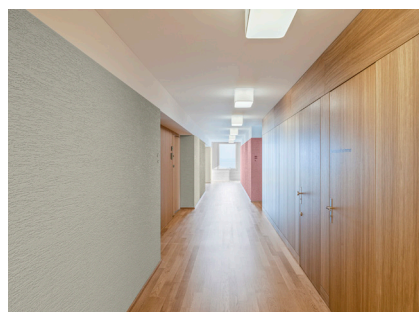

WPZ Mörschwil

Mörschwil