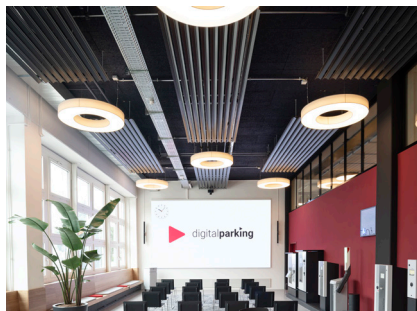

Digitalparking

Schlieren