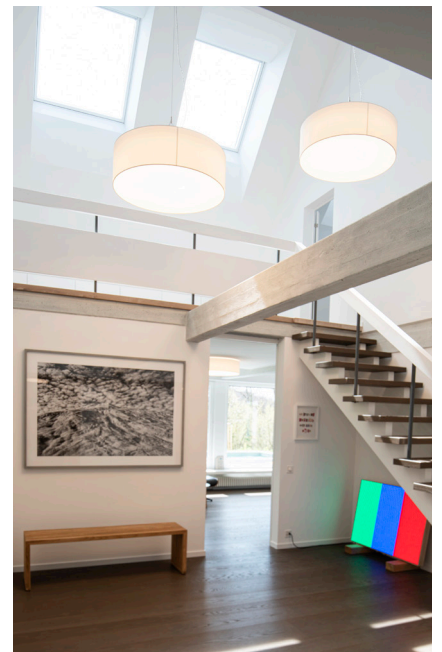

Privathaus

Zürich

Ausführung

2021

Leuchten

MONA, ALDO

Fotografie

Licht+Raum AG: Sandro Roth