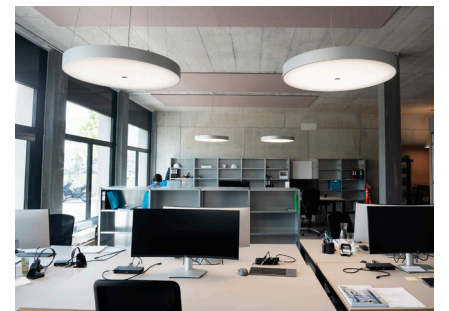

Halter AG

Kriens

Planung

Integral design-build AG

Ausführung

2022

Leuchten

ALDO, PI, U70

Fotografie

Licht+Raum AG: Sandro Roth

ALDO

PI

U70

Von Licht+Raum AG in der Schweiz hergestellte und in diesem Projekt eingesetzte Leuchten.