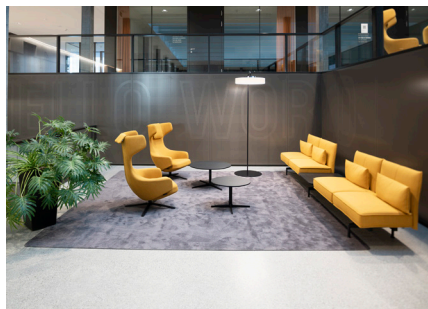

BIT Eichenweg

Zollikofen

Innenarchitektur

MARTIN BIRRER DESIGN GMBH

Ausführung

2021

Leuchten

AVA, MONA