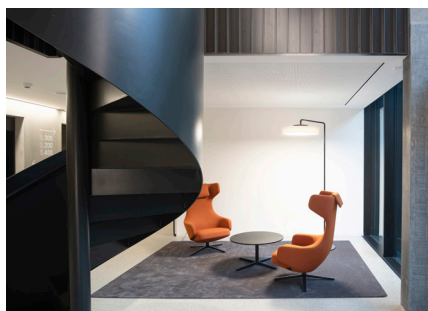

Innenarchitektur

MARTIN BIRRER DESIGN GMBH

Ausführung

2021

Leuchten

AVA, MONA

Fotografie

Licht+Raum AG: Sandro Roth