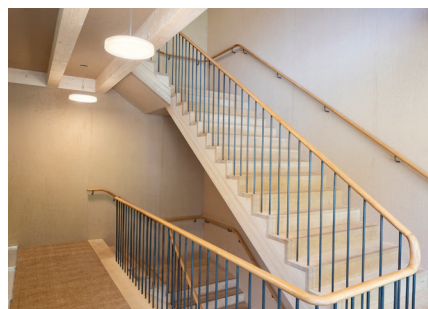

Architekt

**Johannes Saurer Architekt BSA,
Thun**

Ausführung

2019

Leuchten

DISC, MONA

Fotografie

Licht+Raum AG: Sandro Roth