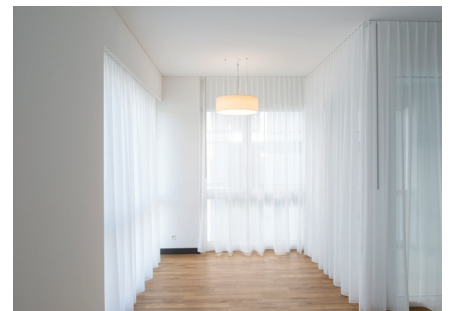

Casa Giesserei

Arbon

Auftraggeber

HRS Real Estate AG

Ausführung

2019

Leuchten

DISC, MONA