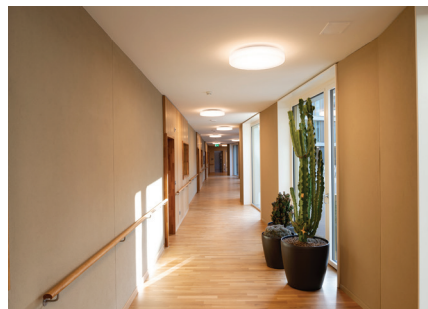

## Domicil Weiermatt

Münchenbuchsee

Auftraggeber

**Domicil Bern AG**

Ausführung

**2018**

Leuchten

**DISC, MONA**