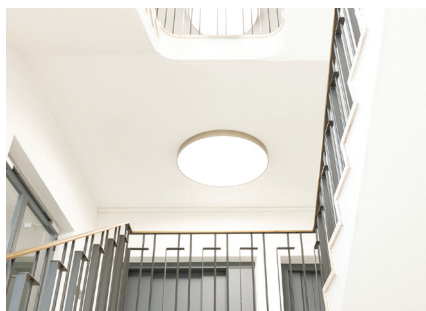

Ausführung

2018

Leuchten

PI

Fotografie

Licht+Raum AG: Sandro Roth

PI

Von Licht+Raum in der Schweiz hergestellte und in diesem Projekt eingesetzte Leuchten.