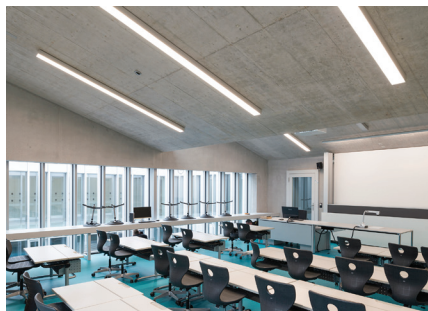

Schulhaus Reitmen

Schlieren

Die Unterrichtsräume im Schulhausneubau in Zürich-Altstätten sind durchgängig mit langen Profileuchten RHO beleuchtet. Die Leuchten halten sich optisch zurück und integrieren sich in die moderne Architektur. Das Licht ist ebenso zurückhaltend, angenehm und blendfrei.

Architektur

Grabner Pulver Architekten, Bern

Ausführung

2017

Leuchten

RHO

Fotografie

Licht+Raum AG: Sandro Roth