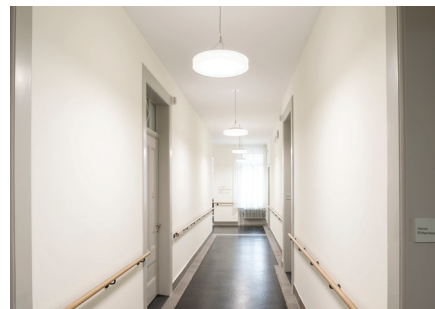

Domicil Schönegg

Bern

In den Korridoren und Treppenhäusern des sanierten Alters- und Pflegeheimes sorgen DISC für optimale, blendfreie Lichtverhältnisse. In den Wohngruppen herrscht die textile Pendelleuchte MONA vor, die mit dezentem Licht die Wohnlichkeit der flexiblen Möblierung unterstützt.