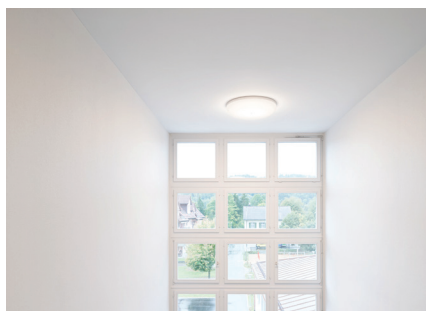

Architektur

Michael Meier Marius Hug

Architekten AG, Zürich

Auftraggeber

Gemeinde Zell

Ausführung

2015

Leuchten

ARNO

Fotografie

Licht+Raum AG: Sandro Roth