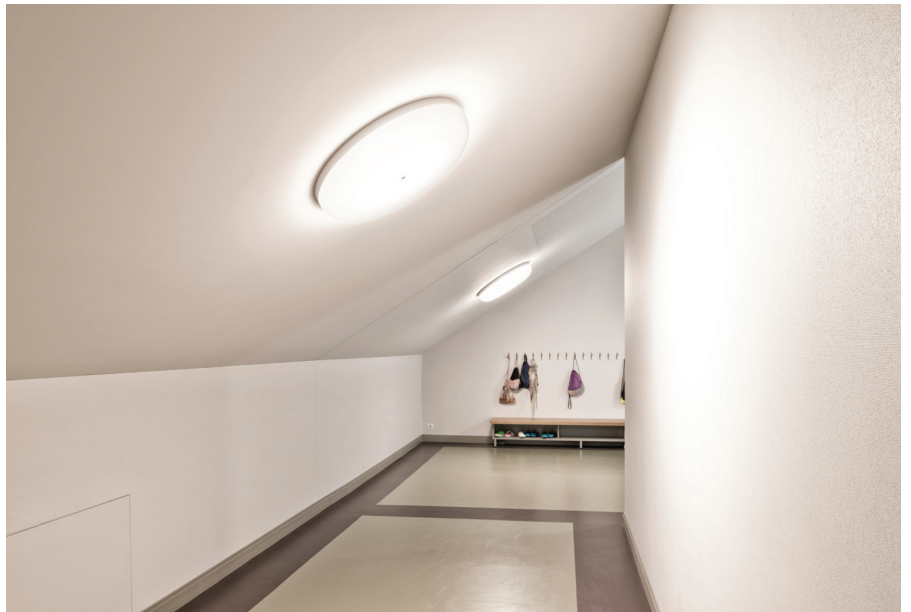

## Schulanlage Hirsgarten

Rikon

In der umgebauten und erweiterten Schulanlage Hirsgarten in Rikon sind durchgehend und ausschliesslich freistrahkende Leuchten des Typs ARNO, teilweise direkt, teilweise als Pendel montiert. Die Leuchten sind in den Unterrichtsräumen, der Aula, in der Dachschräge und den Erschliessungszonen gleichermaßen geeignet.