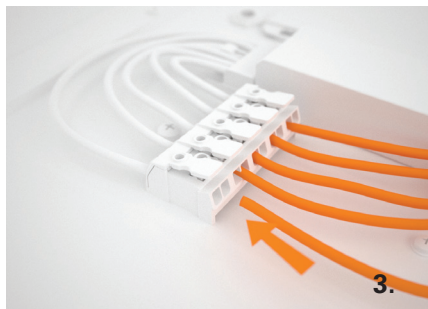

## Montageanleitung

MONA DIREKT

Für weitere Informationen stehen wir Ihnen gerne zur Verfügung: 031 924 77 88

07/2018