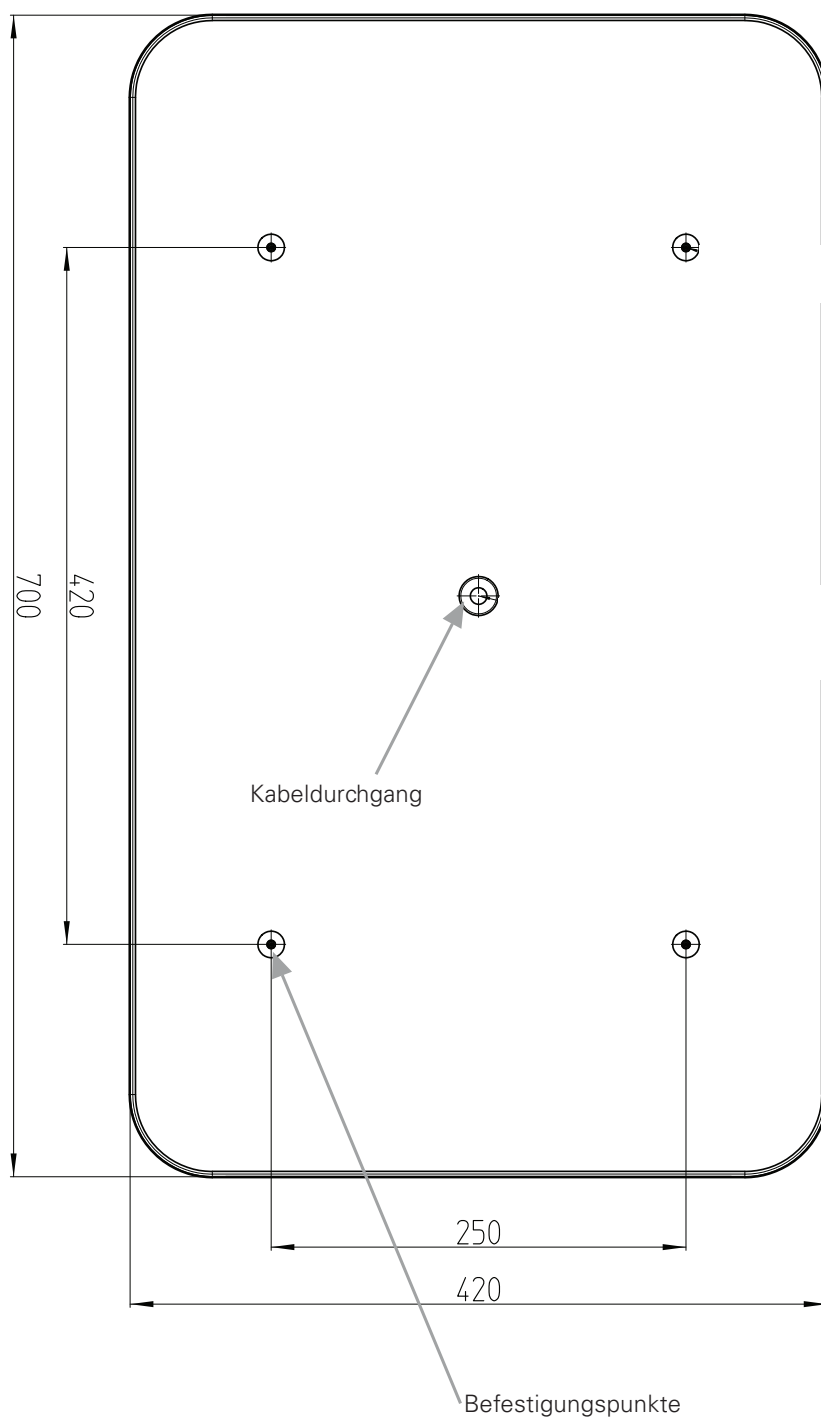

Montagepunkte

EMIL 600x300

Daten vom 05.05.2020

Montagepunkte

EMIL 700x420

Montagepunkte

EMIL 850x600