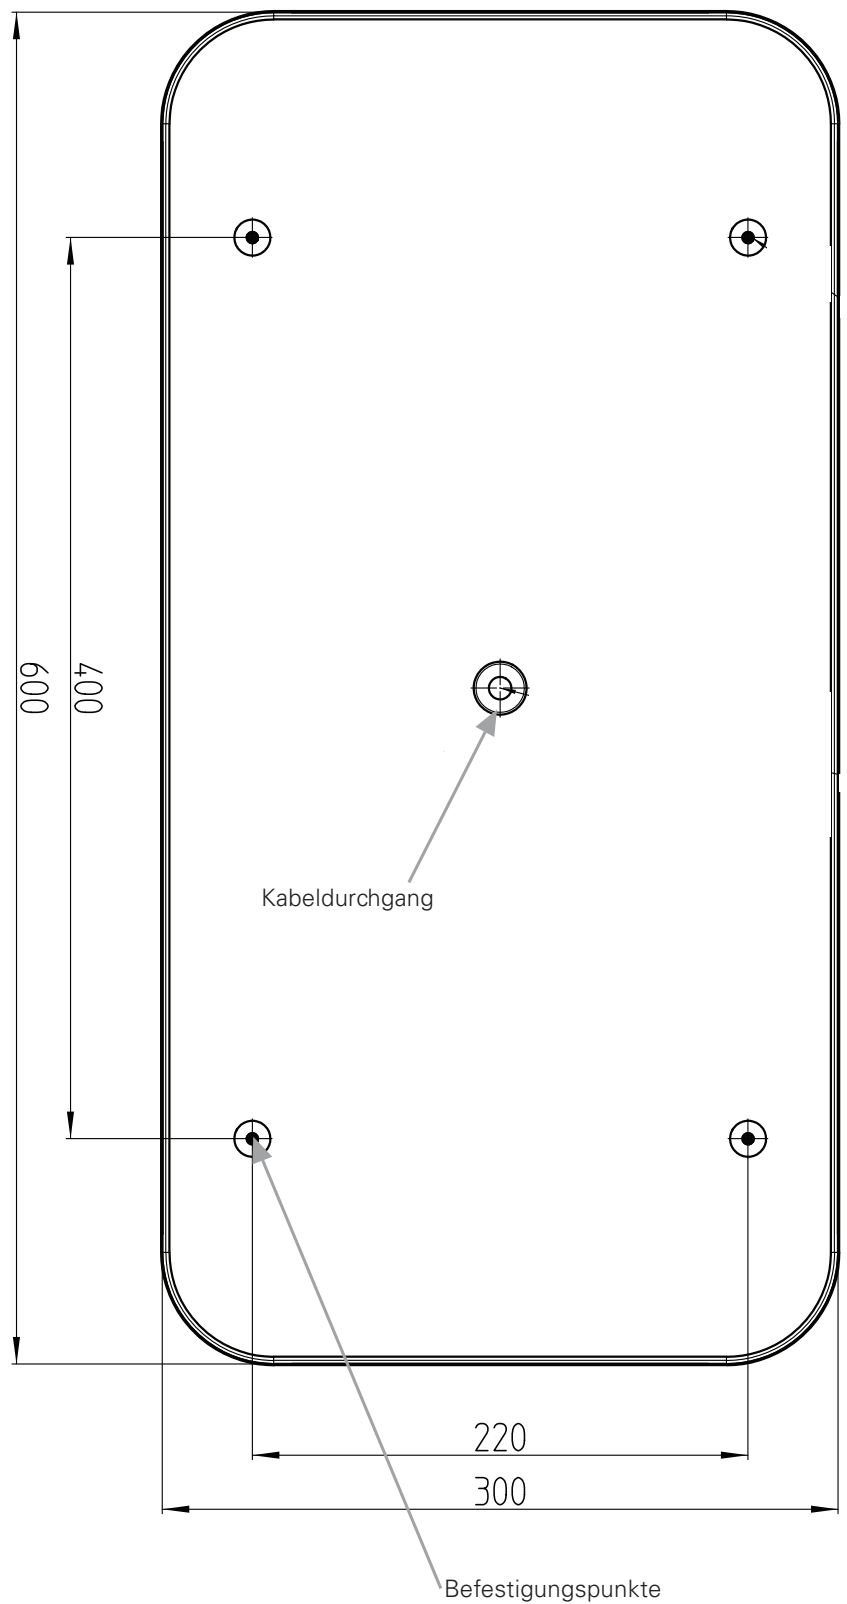

Montagepunkte

EMIL 600x300

Daten vom 05.05.2020

Montagepunkte

EMIL 700x420

Montagepunkte

EMIL 850x600